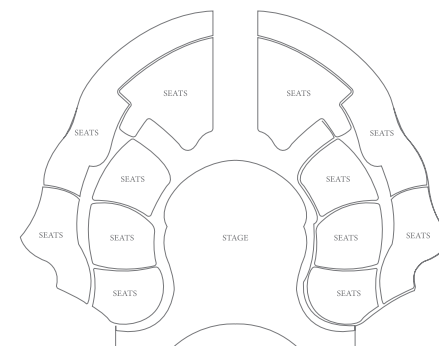

MEETING SPACE & BANQUET - SECOND FLOOR

مسرح الحيتور موطن لا بيرل، هذه المساحة مبتكرة ومتوفرة للاستئجار لتكون المكان الأكثر تميزاً لحفلات الكوكتيل التي تصل إلى 1,000 ضيف وتضم قاعة ب 1,288 مقعداً.

Al Habtoor Theatre:
Elevate your next event to Al Habtoor Theatre, home of La Perle by Dragone, an innovative space available for venue hire, catering for cocktail receptions up to 1,000 guests and an auditorium with 1,288 premium seating.