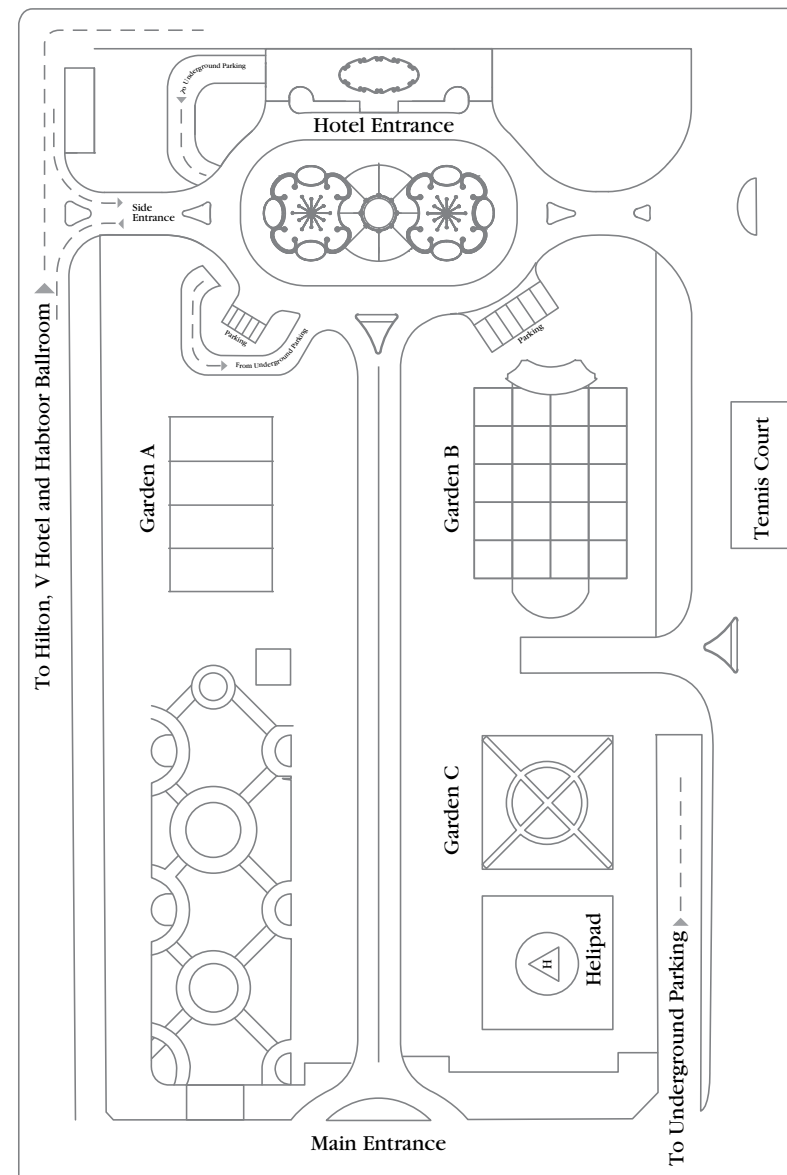

THE GARDENS