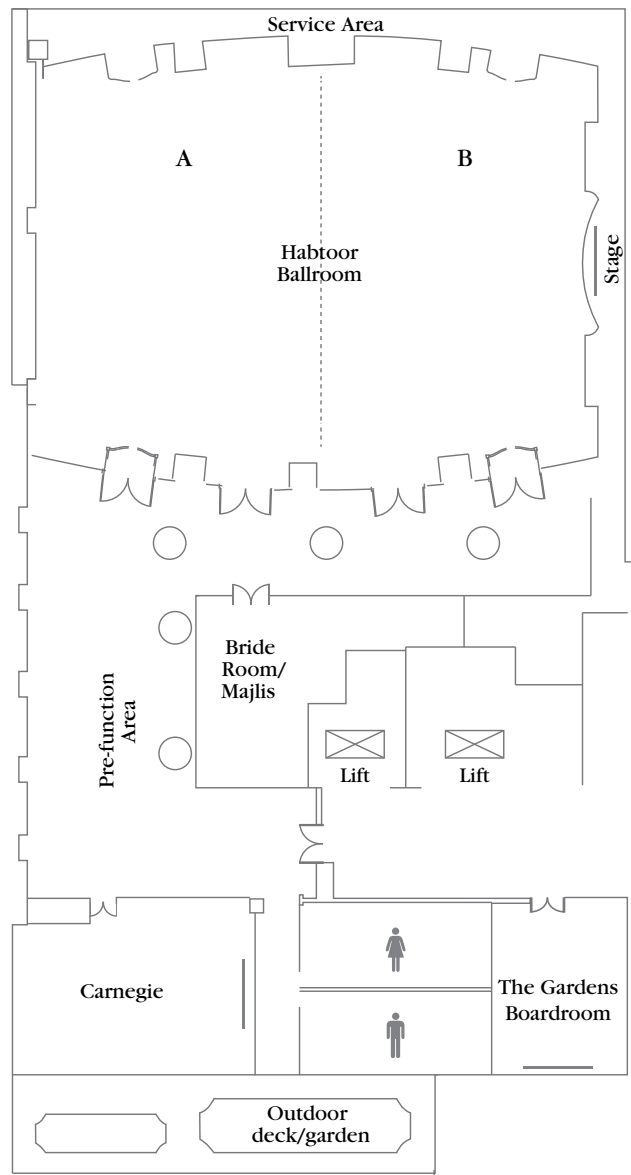

MEETING SPACE & BANQUET - CAPACITY CHART

ROOM NAME	اسم الغرفة	LxW METRES	SQM	METRES						
Morgan	مورغان	4 x 7	28	3.5	-	-	-	-	-	10
Rockefeller	روكفلير	4 x 7	28	3.5	-	-	-	-	-	10
Vanderbilt	فاندريلت	4 x 7	28	3.5	-	-	-	-	-	10
Salon Privé	صالون بريفييه	9.9 x 12	119	3.5	50	40	50	30	20	30
Wedding Showroom	صالة عرض الأعراس	-	-	-	-	-	-	-	-	-
Al Habtoor Theatre										
Pre-Function Space - Lobby	صالة الاستقبال - الردهة				700	-				
Pre-Function Space - Mezzanine	صالة الاستقبال - الميزانين				300	-				
Pre-Function Space - Concourse	صالة الاستقبال - القاعة				300	-				
Pre-Function Space - Majlis / VIP Lounge	صالة الاستقبال - المجلس/ كبار الشخصيات				75	-				
Al Habtoor Theatre - Mezzanine	مسرح الحيتور - الميزانين				-	864				
Al Habtoor Theatre - Concourse	مسرح الحيتور - القاعة				-	424				

MEETING SPACE & BANQUET - GROUND FLOOR