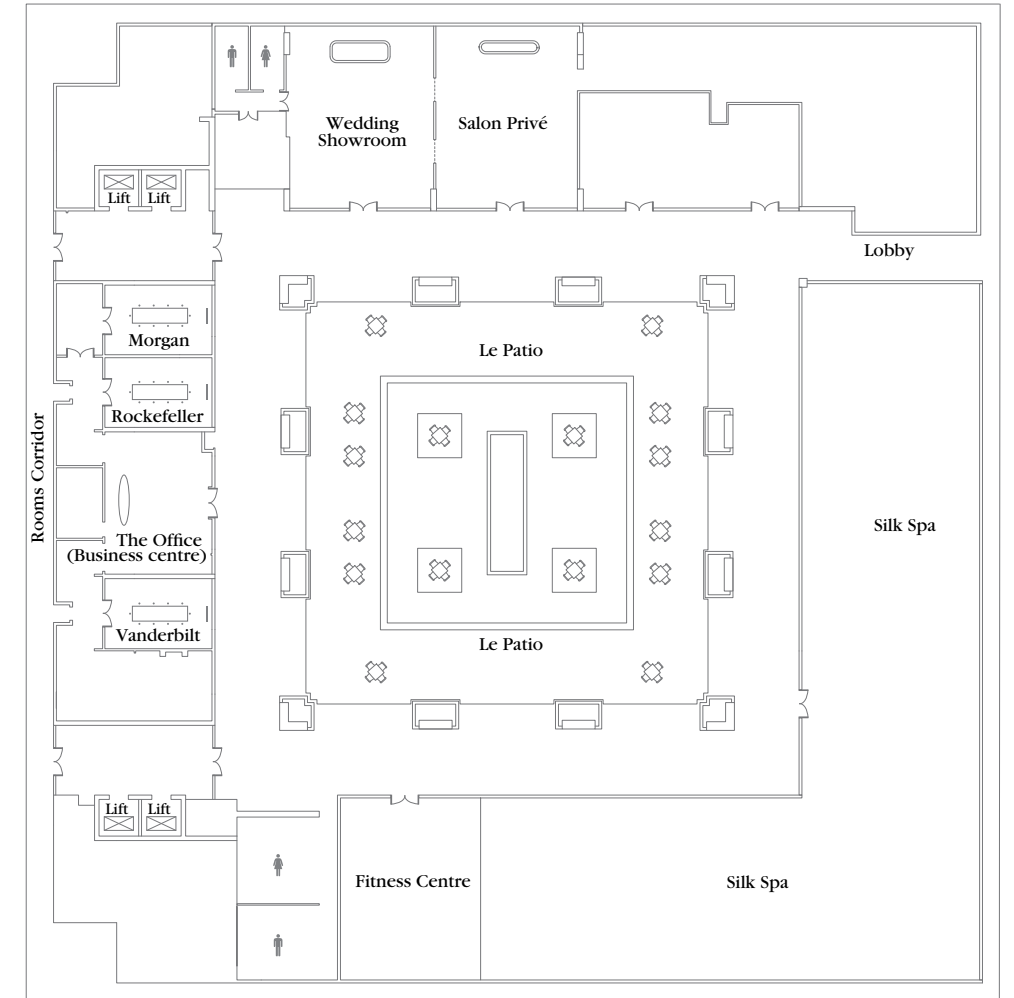

MEETING SPACE & BANQUET - SECOND FLOOR

مسرح الحيتور موطن لا بيرل، هذه المساحة مبتكرة ومتوفرة للاستئجار لتكون المكان الأكثر تميزاً لحفلات الكوكتيل التي تصل إلى 1,000 ضيف وتضم قاعة ب 1,288 مقعداً.

Al Habtoor Theatre:
Elevate your next event to Al Habtoor Theatre, home of La Perle by Dragone, an innovative space available for venue hire, catering for cocktail receptions up to 1,000 guests and an auditorium with 1,288 premium seating.